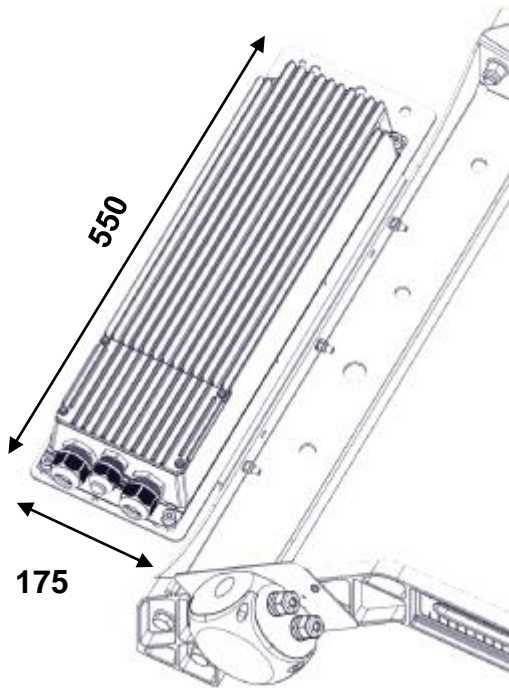

## Dimensions

Scx de face : 0,5m<sup>2</sup>

Poids maxi avec Driver : 41 Kg