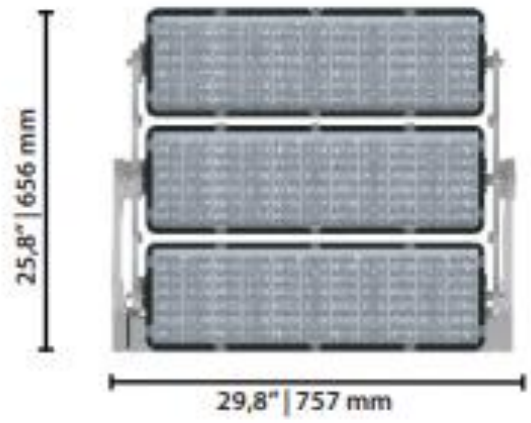

## Dimensions

Scx de face : 0,5m<sup>2</sup>

Poids maxi avec Driver : 41 Kg