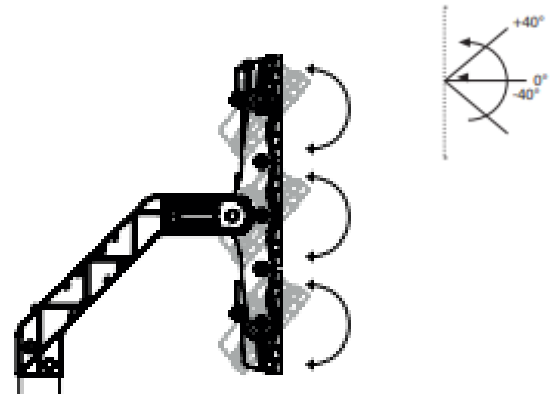

## Dimensions

Scx de face : 0,5m<sup>2</sup>

Poids maxi avec Driver : 41 Kg

## Montage