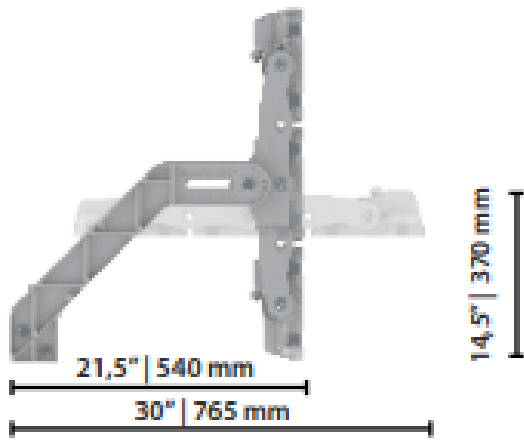

## Dimensions

Scx de face : 0,5m<sup>2</sup>

Poids maxi avec Driver : 41 Kg