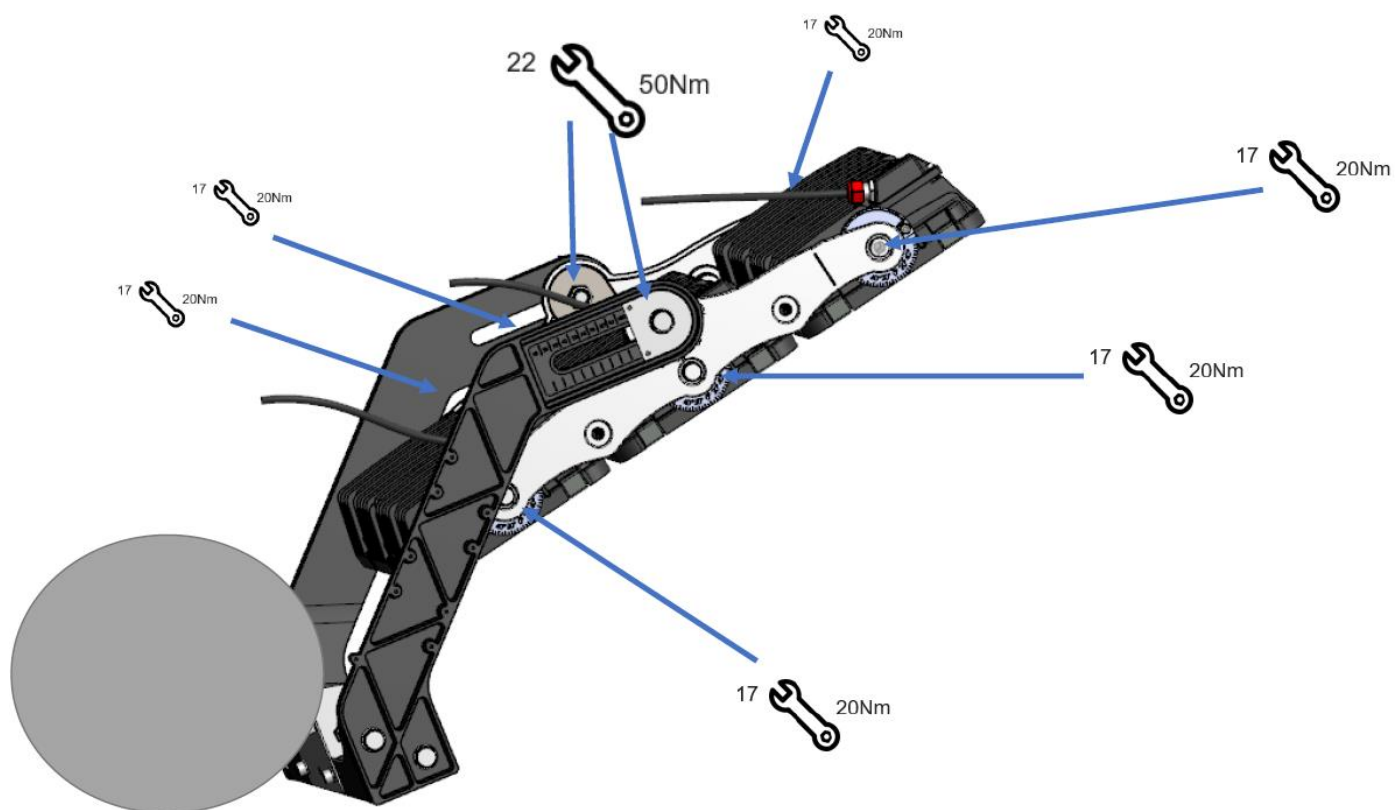

MONTAGE DES MODULES LED SUR LA LYRE