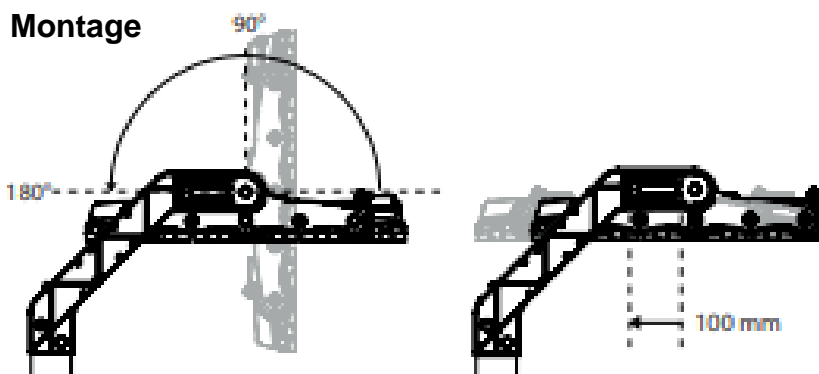

## Dimensions

Scx de face : 0,5m<sup>2</sup>

Poids maxi avec Driver : 41 Kg

## Montage