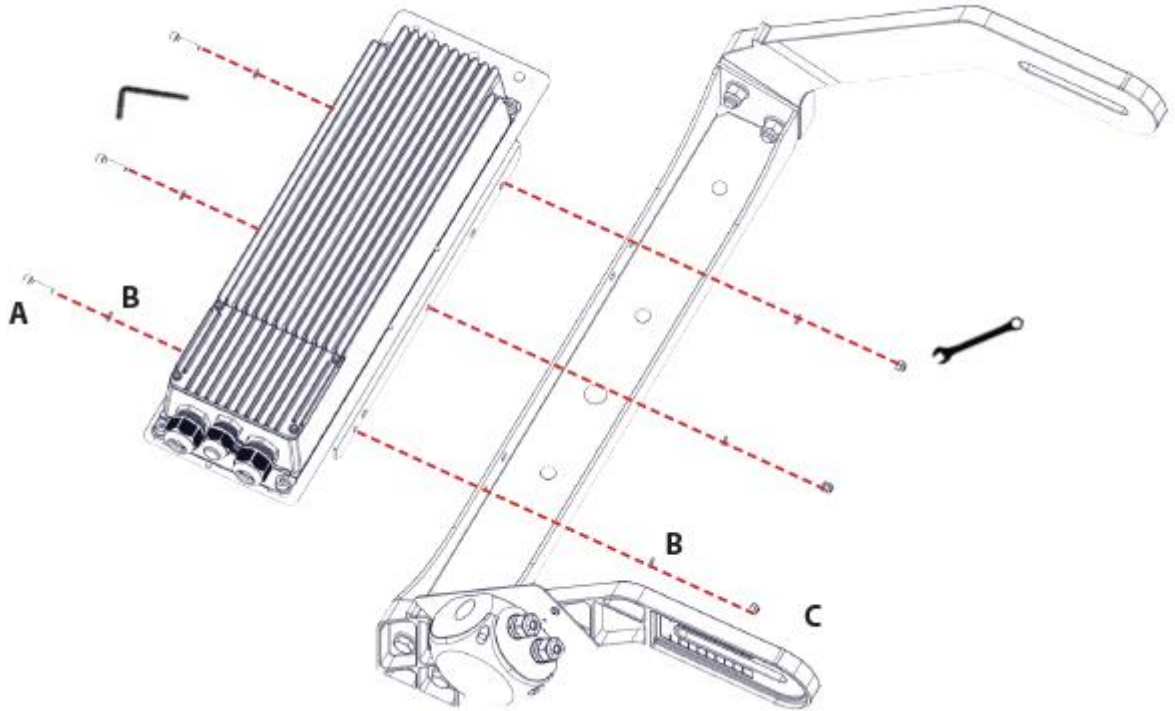

Montage du Driver sur le projecteur

4 17