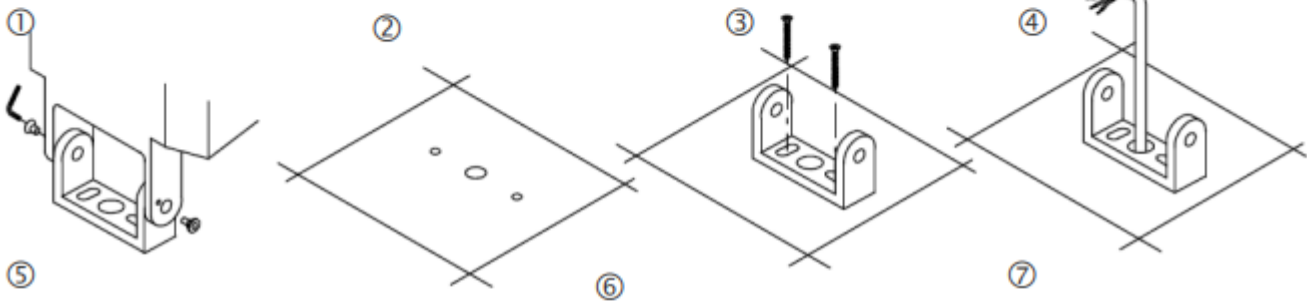

Dimensions

CUBE MINI

Poids 1,50 Kg

CUBE MEDIUM

Poids 3,10 Kg

CUBE MAXI

Poids 4,50 Kg

RACORDEMENT VERSION COULEUR RGBW