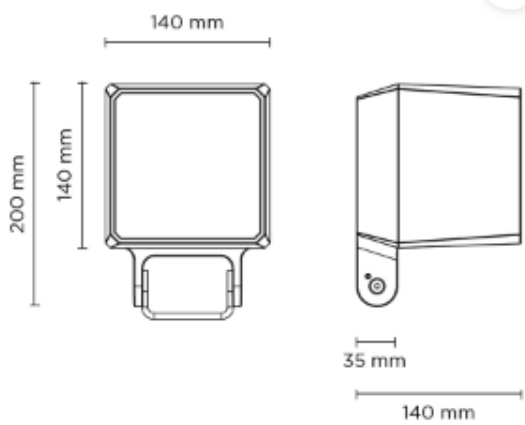

JCL CUBE MINI-MEDIUM- MAXI LED RGBW

Notice d'installation

220 - 240 V
AC

L'installation doit être réalisée par du personnel qualifié.

Pour toute question : 04 42 24 42 41
contact@jclighting.com
www.jclighting.com

Dimensions

CUBE MINI

Poids 1,50 Kg

CUBE MEDIUM

Poids 3,10 Kg

CUBE MAXI

Poids 4,50 Kg

RACORDEMENT VERSION COULEUR RGBW

Câble 3x1² longueur 1 mètre