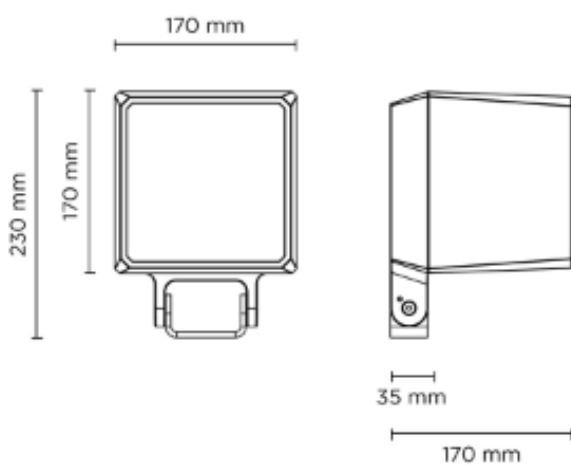

Dimensions

CUBE MINI

Poids 1,50 Kg

CUBE MEDIUM

Poids 3,10 Kg

CUBE MAXI

Poids 4,50 Kg

RACORDEMENT VERSION COULEUR RGBW

Câble 3x1² longueur 1 mètre