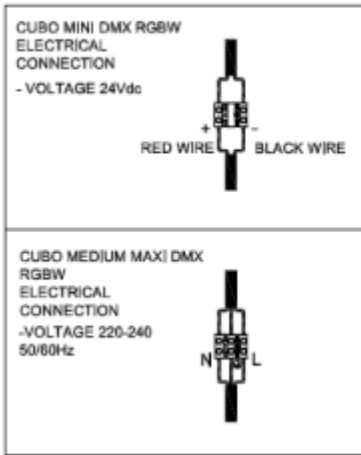

Dimensions

CUBE MINI

Poids 1,50 Kg

CUBE MEDIUM

Poids 3,10 Kg

CUBE MAXI

Poids 4,50 Kg

RACORDEMENT VERSION COULEUR RGBW