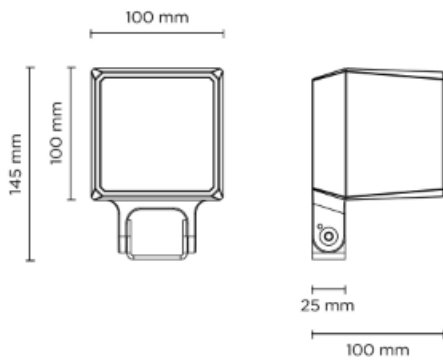

JCL CUBE MINI-MEDIUM- MAXI LED RGBW

Notice d'installation

220 - 240 V
AC

L'installation doit être réalisée par du personnel qualifié.

Pour toute question : 04 42 24 42 41
contact@jclighting.com
www.jclighting.com

Dimensions

CUBE MINI

Poids 1,50 Kg

CUBE MEDIUM

Poids 3,10 Kg

CUBE MAXI

Poids 4,50 Kg

RACORDEMENT VERSION COULEUR RGBW

Câble 3x1² longueur 1 mètre