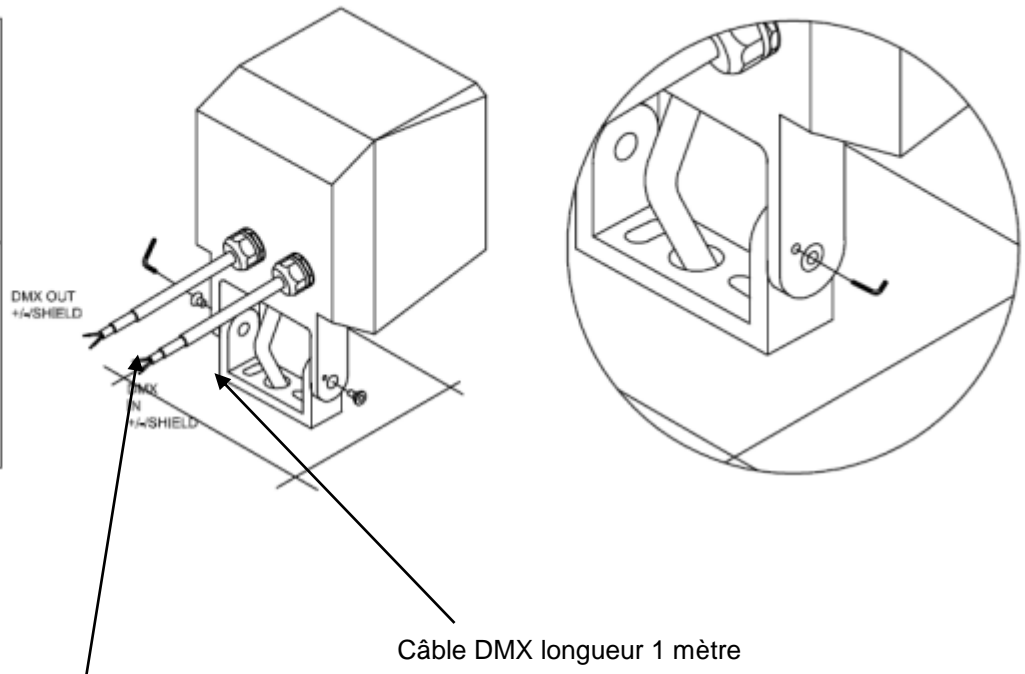

Dimensions

CUBE MINI

Poids 1,50 Kg

CUBE MEDIUM

Poids 3,10 Kg

CUBE MAXI

Poids 4,50 Kg

RACORDEMENT VERSION COULEUR RGBW

Câble 3x1² longueur 1 mètre