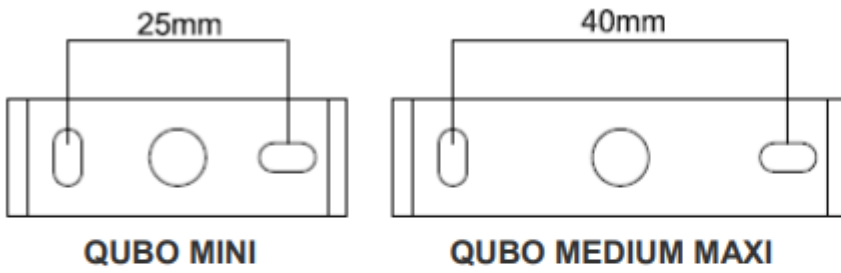

Dimensions

CUBE MINI

Poids 1,50 Kg

CUBE MEDIUM

Poids 3,10 Kg

CUBE MAXI

Poids 4,50 Kg

RACORDEMENT VERSION COULEUR RGBW