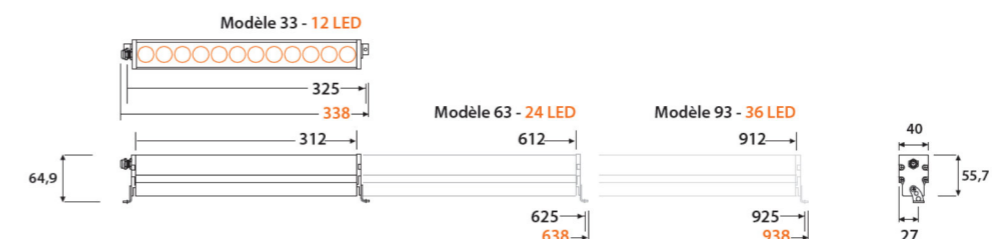

LINEAR WALL

LINEAR WALL

GEN 3

“L’ESSENTIEL”

- Câblage traversant avec connectique mâle/femelle
- Puissance : de 18 à 48 Watt
- Nombre de LED : 9 à 24 monochrome ou RGBW
- Température couleur : 3000 K / 4000 K
- Flux (4000 K) : de 700 à 2880 Lumens
- Montage : en applique par 4 points de fixation
- Poids maximum : 50cm = 2,00 Kg / 100cm = 3,00 Kg

LINEAR WALL

GEN 3

INFORMATIONS TECHNIQUES

Mécanique :

- Construction en aluminium extrudé
- Finition aluminium anodisé
- Vasque en verre sécurit plat
- Visserie externe en INOX 316
- Montage : 2 équerres et 4 points de fixation orientation +/- 30°
- IP66 Classe 3 / IK08
- Poids maximum : 50cm = 2,00 Kg / 100cm = 3,00 Kg

IP66

IK08

LINEAR WALL

LINEAR WALL

230V

INFORMATIONS TECHNIQUES

Mécanique :

- Corps en aluminium anodisé ou thermolaqué
- Visserie et presse étoupe en INOX 316 L
- Valve Gorotex
- Option grille nid d'abeille intégrée
- Groupe optique scellé IP67
- Vasque 5mm IK10 et joint de dilatation
- Equerre en Inox basse ou haute (50mm) orientation +/- 90°
- Montage : 2 points de fixation
- IP67 / Classe 1 / IK10
- Livré pré câblé 3x1,5² longueur 1 mètre

“L'ESSENTIEL”

- Projecteur linéaire compact à alimentation 230V
- 3 tailles, 32, 64 ou 94cm
- Corps en aluminium extrudé et anodisé ou thermolaqué, visserie en INOX 316
- Vasque de fermeture en verre et joint de dilatation
- Alimentation 230V
- Monochrome 2300, 2500, 2700, 3000 ou 4000 K
- IP67 – IK10 – CLASSE 1
- Livré pré câblé 3x1,5mm² longueur 1 mètre
- Choix de 9 optiques
- Puissance : 32cm 25W / 64cm 50W / 94cm 75W
- Lumens : 2250 / 4500 / 6750