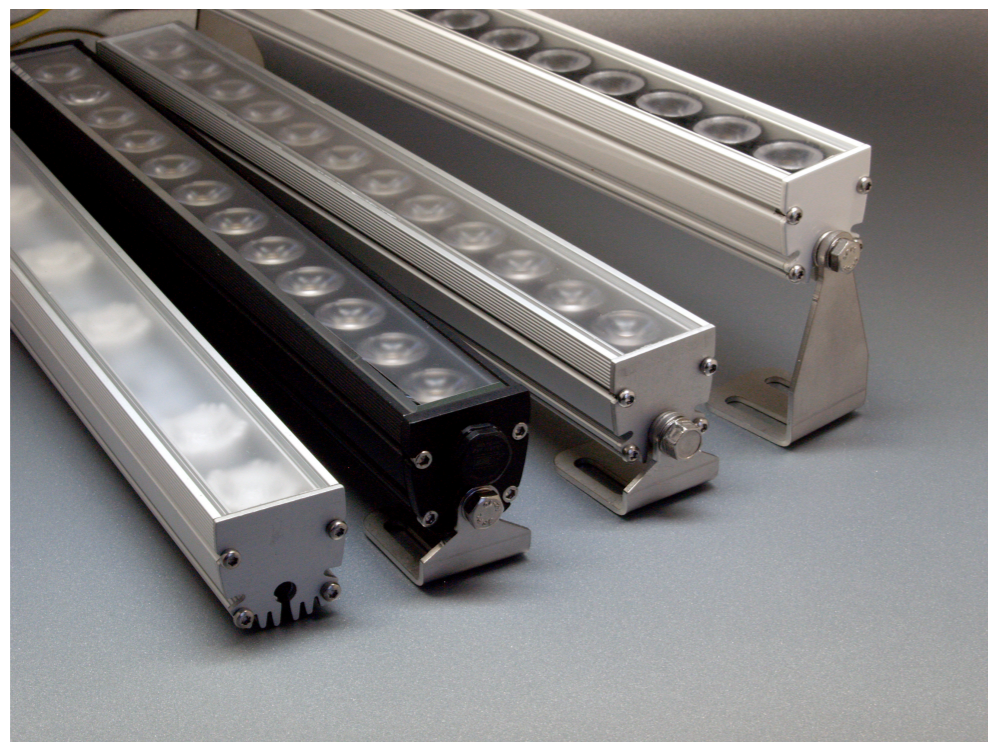

LINEAR WALL

LINEAR WALL

GEN 3

“L’ESSENTIEL”

- Câblage traversant avec connectique mâle/femelle
- Puissance : de 18 à 48 Watt
- Nombre de LED : 9 à 24 monochrome ou RGBW
- Température couleur : 3000 K / 4000 K
- Flux (4000 K) : de 700 à 2880 Lumens
- Montage : en applique par 4 points de fixation
- Poids maximum : 50cm = 2,00 Kg / 100cm = 3,00 Kg

LINEAR WALL

GEN 3

INFORMATIONS TECHNIQUES

Mécanique :

- Construction en aluminium extrudé
- Finition aluminium anodisé
- Vasque en verre sécurit plat
- Visserie externe en INOX 316
- Montage : 2 équerres et 4 points de fixation orientation +/- 30°
- IP66 Classe 3 / IK08
- Poids maximum : 50cm = 2,00 Kg / 100cm = 3,00 Kg

IP66

IK08

LINEAR WALL

LINEAR WALL

230V

INFORMATIONS TECHNIQUES

Mécanique :

- Corps en aluminium anodisé ou thermolaqué
- Visserie et presse étoupe en INOX 316 L
- Valve Gorotex
- Option grille nid d'abeille intégrée
- Groupe optique scellé IP67
- Vasque 5mm IK10 et joint de dilatation
- Equerre en Inox basse ou haute (50mm) orientation +/- 90°
- Montage : 2 points de fixation
- IP67 / Classe 1 / IK10
- Livré pré câblé 3x1,5² longueur 1 mètre

“L'ESSENTIEL”

- Projecteur linéaire compact à alimentation 230V
- 3 tailles, 32, 64 ou 94cm
- Corps en aluminium extrudé et anodisé ou thermolaqué, visserie en INOX 316
- Vasque de fermeture en verre et joint de dilatation
- Alimentation 230V
- Monochrome 2300, 2500, 2700, 3000 ou 4000 K
- IP67 – IK10 – CLASSE 1
- Livré pré câblé 3x1,5mm² longueur 1 mètre
- Choix de 9 optiques
- Puissance : 32cm 25W / 64cm 50W / 94cm 75W
- Lumens : 2250 / 4500 / 6750