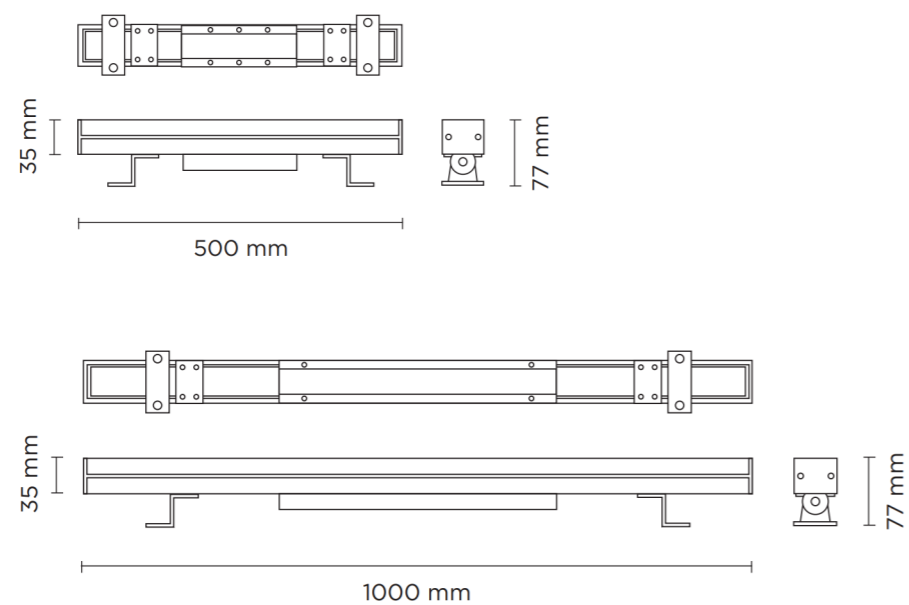

LINEAR WALL

LINEAR WALL

GEN 3

“L’ESSENTIEL”

- Câblage traversant avec connectique mâle/femelle
- Puissance : de 18 à 48 Watt
- Nombre de LED : 9 à 24 monochrome ou RGBW
- Température couleur : 3000 K / 4000 K
- Flux (4000 K) : de 700 à 2880 Lumens
- Montage : en applique par 4 points de fixation
- Poids maximum : 50cm = 2,00 Kg / 100cm = 3,00 Kg

LINEAR WALL

GEN 3

INFORMATIONS TECHNIQUES

Mécanique :

- Construction en aluminium extrudé
- Finition aluminium anodisé
- Vasque en verre sécurit plat
- Visserie externe en INOX 316
- Montage : 2 équerres et 4 points de fixation orientation +/- 30°
- IP66 Classe 3 / IK08
- Poids maximum : 50cm = 2,00 Kg / 100cm = 3,00 Kg

IP66

IK08

LINEAR WALL

LINEAR WALL

230V

INFORMATIONS TECHNIQUES

Mécanique :

- Corps en aluminium anodisé ou thermolaqué
- Visserie et presse étoupe en INOX 316 L
- Valve Gorotex
- Option grille nid d'abeille intégrée
- Groupe optique scellé IP67
- Vasque 5mm IK10 et joint de dilatation
- Equerre en Inox basse ou haute (50mm) orientation +/- 90°
- Montage : 2 points de fixation
- IP67 / Classe 1 / IK10
- Livré pré câblé 3x1,5² longueur 1 mètre

“L'ESSENTIEL”

- Projecteur linéaire compact à alimentation 230V
- 3 tailles, 32, 64 ou 94cm
- Corps en aluminium extrudé et anodisé ou thermolaqué, visserie en INOX 316
- Vasque de fermeture en verre et joint de dilatation
- Alimentation 230V
- Monochrome 2300, 2500, 2700, 3000 ou 4000 K
- IP67 – IK10 – CLASSE 1
- Livré pré câblé 3x1,5mm² longueur 1 mètre
- Choix de 9 optiques
- Puissance : 32cm 25W / 64cm 50W / 94cm 75W
- Lumens : 2250 / 4500 / 6750