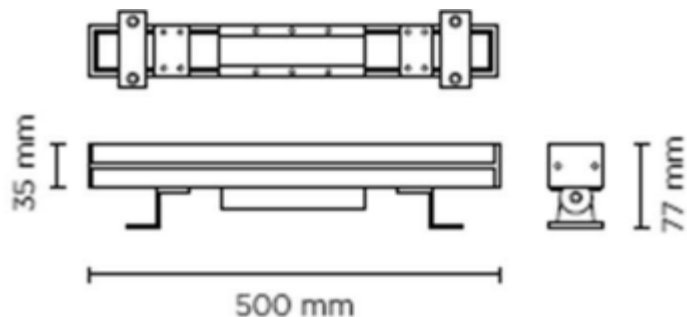

LINEAR WALL GEN 3 – RGBW – PRINCIPIE DE RACCORDEMENT

Janvier 2022

IP66

IK08

LINEAR WALL GEN 3 - 50CM - RGBW

Alimentation 24v DC

Puissance à 100% : 9 LED : 18 WATT / 12 LED : 24 WATT

LED Multi-chip CREE RGBW

Câblage traversant câble 5 conducteurs

Connectique male/femelle IP66

Carte DMX 512 intégrée au luminaire

Optiques : 20° / 40° / 60° / 15°x60° / 15°x25°

LINEAR WALL GEN 3 - 100CM - RGBW

Alimentation 24v DC

Puissance à 100% : 18 LED : 36 WATT / 24 LED : 48 WATT

LED Multi-chip CREE RGBW

Câblage traversant câble 5 conducteurs

Connectique male/femelle IP66

Carte DMX 512 intégrée au luminaire

Optiques : 20° / 40° / 60° / 15°x60° / 15°x25°

Pour toutes questions : 04 42 24 42 41

LINEAR WALL GEN 3 – RGBW – PRINCIPIE DE RACCORDEMENT

Janvier 2022

Important : Les connecteurs sont serrés à la main ne pas utiliser de pince pour serrer les connecteurs