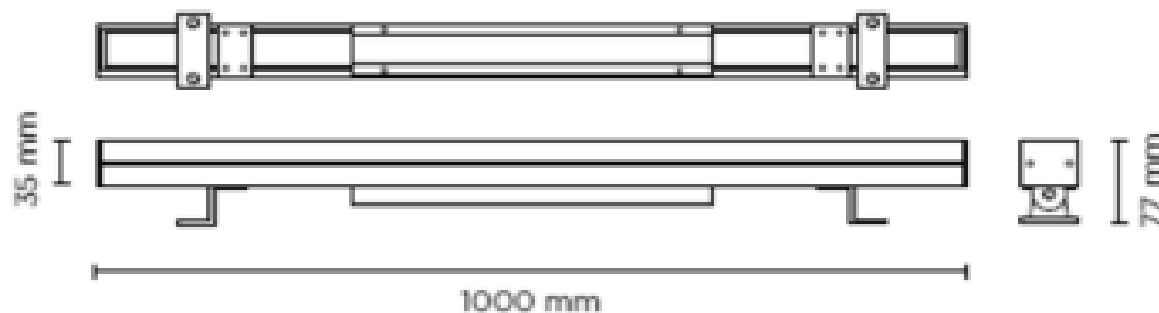

LINEAR WALL GEN 3 – RGBW – PRINCIPIE DE RACCORDEMENT

Janvier 2022

IP66

IK08

LINEAR WALL GEN 3 - 50CM - RGBW

Alimentation 24v DC

Puissance à 100% : 9 LED : 18 WATT / 12 LED : 24 WATT

LED Multi-chip CREE RGBW

Câblage traversant câble 5 conducteurs

Connectique male/femelle IP66

Carte DMX 512 intégrée au luminaire

Optiques : 20° / 40° / 60° / 15°x60° / 15°x25°

LINEAR WALL GEN 3 - 100CM - RGBW

Alimentation 24v DC

Puissance à 100% : 18 LED : 36 WATT / 24 LED : 48 WATT

LED Multi-chip CREE RGBW

Câblage traversant câble 5 conducteurs

Connectique male/femelle IP66

Carte DMX 512 intégrée au luminaire

Optiques : 20° / 40° / 60° / 15°x60° / 15°x25°

Pour toutes questions : 04 42 24 42 41

LINEAR WALL GEN 3 – RGBW – PRINCIPIE DE RACCORDEMENT

Janvier 2022

Important : Les connecteurs sont serrés à la main ne pas utiliser de pince pour serrer les connecteurs