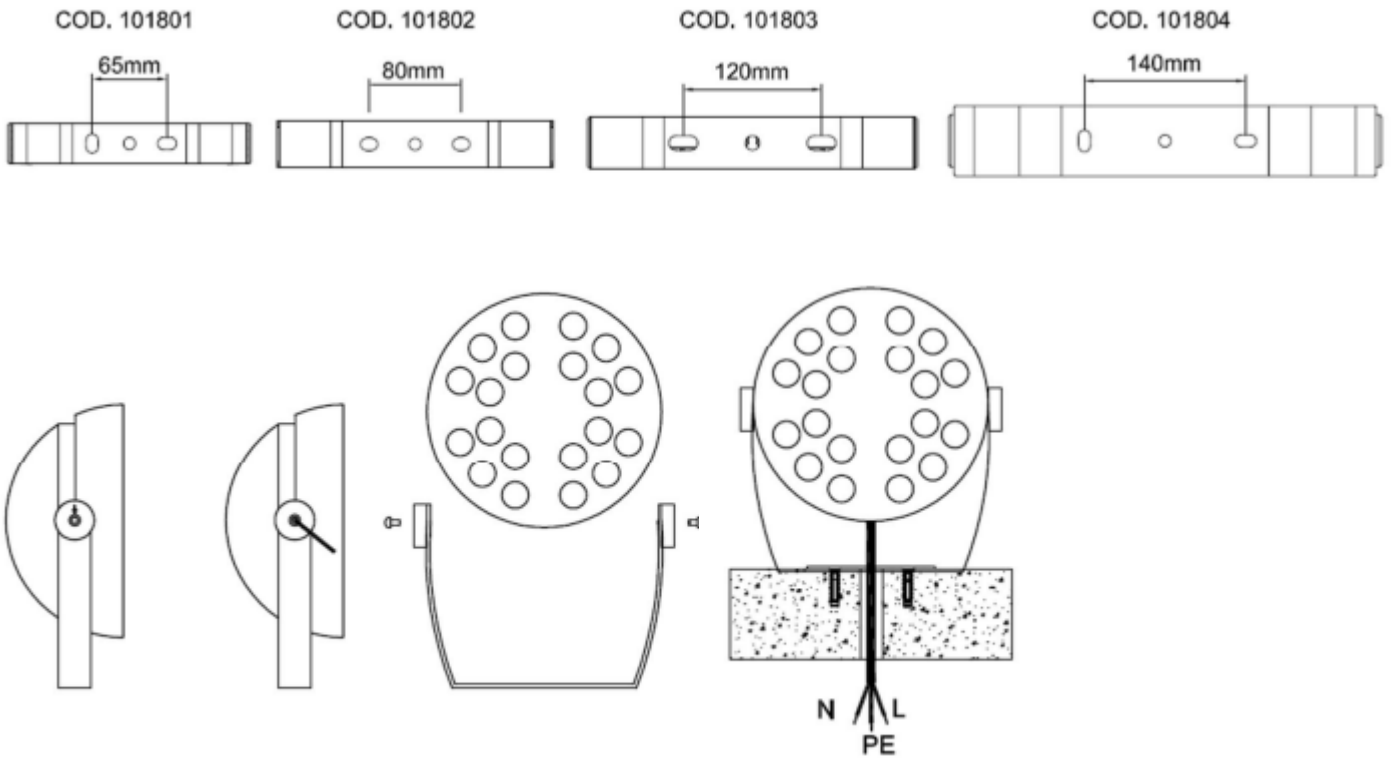

JCL LUX 100 MICRO-MINI-MIDI-MAXI LED HP

Notice d'installation

220 - 240 V
AC

L'installation doit être réalisée par du personnel qualifié.

Dimensions

LUX 100 MICRO

Poids 2,60 Kg

LUX 100 MINI

Poids 5,20 Kg

LUX 100 MIDI

Poids 7,30 Kg

LUX 100 MAXI

Poids 13,50 Kg

RACORDEMENT VERSION HP

Cable souple 3x1² longueur 1 mètre