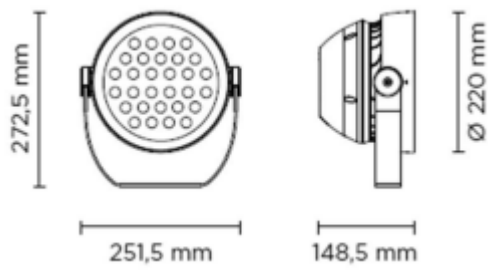

JCL LUX 100 MICRO-MINI-MIDI-MAXI LED HP

Notice d'installation

220 - 240 V
AC

L'installation doit être réalisée par du personnel qualifié.

Dimensions

LUX 100 MICRO

Poids 2,60 Kg

LUX 100 MINI

Poids 5,20 Kg

LUX 100 MIDI

Poids 7,30 Kg

LUX 100 MAXI

Poids 13,50 Kg

RACORDEMENT VERSION HP

Cable souple 3x1² longueur 1 mètre