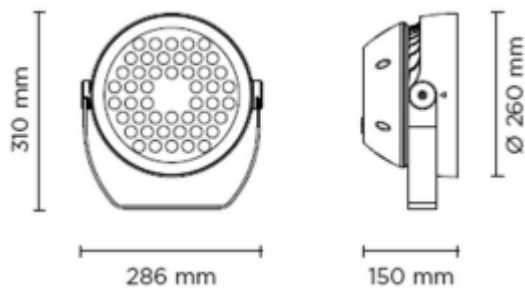

JCL LUX 100 MICRO-MINI-MIDI-MAXI LED HP

Notice d'installation

220 - 240 V
AC

L'installation doit être réalisée par du personnel qualifié.

Dimensions

LUX 100 MICRO

Poids 2,60 Kg

LUX 100 MINI

Poids 5,20 Kg

LUX 100 MIDI

Poids 7,30 Kg

LUX 100 MAXI

Poids 13,50 Kg

RACORDEMENT VERSION HP

Cable souple 3x1² longueur 1 mètre