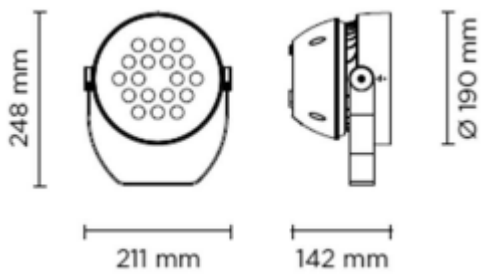

JCL LUX 100 MICRO-MINI-MIDI-MAXI LED HP

Notice d'installation

220 - 240 V
AC

L'installation doit être réalisée par du personnel qualifié.

Dimensions

LUX 100 MICRO

Poids 2,60 Kg

LUX 100 MINI

Poids 5,20 Kg

LUX 100 MIDI

Poids 7,30 Kg

LUX 100 MAXI

Poids 13,50 Kg

RACORDEMENT VERSION HP

Cable souple 3x1² longueur 1 mètre