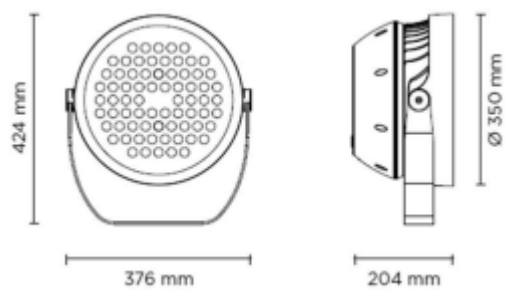

JCL LUX 100 MICRO-MINI-MIDI-MAXI LED HP

Notice d'installation

220 - 240 V
AC

L'installation doit être réalisée par du personnel qualifié.

Dimensions

LUX 100 MICRO

Poids 2,60 Kg

LUX 100 MINI

Poids 5,20 Kg

LUX 100 MIDI

Poids 7,30 Kg

LUX 100 MAXI

Poids 13,50 Kg

RACORDEMENT VERSION HP

Cable souple 3x1² longueur 1 mètre