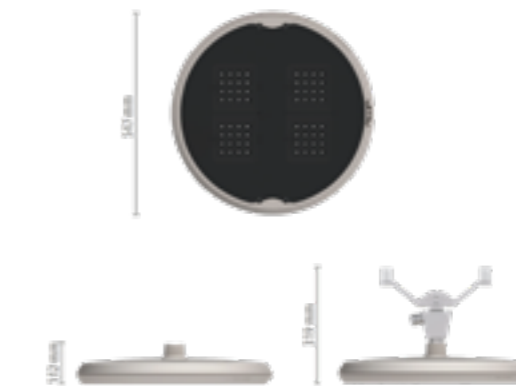

VESTA_crosse TOLEDO

VESTA MINI - MIDI

ÉCLAIRAGE FONCTIONNEL DÉCO

► Prescription

- Corps et capot en aluminium injecté
- Disponible en deux tailles
- Traitement peinture qualité bords de mer de série
- Vasque verre plat sécurit IK08
- IP66 complet, Classe 2
- Alimentation incorporée Philips Xitanium
- Mini : Montage Top ou Crosse 60mm, Top 2 bras 60x100mm, suspension G27 ou caténaire
- Midi : Montage Top ou Crosse 60mm, suspension G27 ou caténaire
- Moteur Led haute efficacité jusqu'à 134 lumens par Watt
- Protection thermique et contre les décharges d'électricité statique (ESD)
- Protection contre les surtensions jusqu'à 10kV
- Led 3000 et 4000 IRC >70, 2200°K IRC >60
- ULOR 0% à inclinaison 0°
- Risque photobiologique : GR 0
- Durée de vie de 100 000 heures L90B10 à 25°C.
- Contrôle constant du flux lumineux
- Garantie performance 5 à 10 ans

Fixation latérale en alignement avec le corps du luminaire

VESTA MINI 3000°K

de 13 à 99 Watts

de 1573 à 9964 Lumens

Poids Maxi 7 Kg - Scx 0,05m²

VESTA MIDI 3000°K

de 59 à 135 Watts

de 7948 à 17271 Lumens

Poids Maxi 11Kg - Scx 0,06m²

VESTA 2 Bras déco

VESTA MINI

Crosse ou Top 60mm

2 bras Top 60mm
En option Top 76

Suspension Gaz 27 ou Caténaire

VESTA MIDI

Crosse ou Top 60mm

Suspension Gaz 27 ou Caténaire

VESTA COLLECTION DE SUPPORTS
ÉCLAIRAGE FONCTIONNEL DÉCO

Collection **VESTA**
Hauteur de 4 à 12 mètres

TOLEDO

RENO

SPARK

PASO

TOP