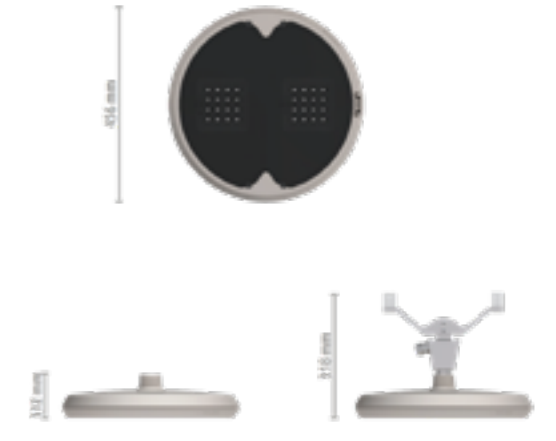

VESTA_crosse TOLEDO

VESTA MINI - MIDI

ÉCLAIRAGE FONCTIONNEL DÉCO

► Prescription

- Corps et capot en aluminium injecté
- Disponible en deux tailles
- Traitement peinture qualité bords de mer de série
- Vasque verre plat sécurit IK08
- IP66 complet, Classe 2
- Alimentation incorporée Philips Xitanium
- Mini : Montage Top ou Crosse 60mm, Top 2 bras 60x100mm, suspension G27 ou caténaire
- Midi : Montage Top ou Crosse 60mm, suspension G27 ou caténaire
- Moteur Led haute efficacité jusqu'à 134 lumens par Watt
- Protection thermique et contre les décharges d'électricité statique (ESD)
- Protection contre les surtensions jusqu'à 10kV
- Led 3000 et 4000 IRC >70, 2200°K IRC >60
- ULOR 0% à inclinaison 0°
- Risque photobiologique : GR 0
- Durée de vie de 100 000 heures L90B10 à 25°C.
- Contrôle constant du flux lumineux
- Garantie performance 5 à 10 ans

Fixation latérale en alignement avec le corps du luminaire

VESTA MINI 3000°K

de 13 à 99 Watts

de 1573 à 9964 Lumens

Poids Maxi 7 Kg - Scx 0,05m²

VESTA MIDI 3000°K

de 59 à 135 Watts

de 7948 à 17271 Lumens

Poids Maxi 11Kg - Scx 0,06m²

VESTA 2 Bras déco

VESTA MINI

Crosse ou Top 60mm

2 bras Top 60mm
En option Top 76

Suspension Gaz 27 ou Caténaire

VESTA MIDI

Crosse ou Top 60mm

Suspension Gaz 27 ou Caténaire

VESTA COLLECTION DE SUPPORTS
ÉCLAIRAGE FONCTIONNEL DÉCO

Collection **VESTA**
Hauteur de 4 à 12 mètres

TOLEDO

RENO

SPARK

PASO

TOP