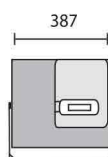

PHR STILO

Scx PHR STILO 154	0,148m ²
Scx PHR STILO 104	0,148m ²
Scx PHR STILO 404	0,180m ²
Scx PHR STILO 1004	0,180m ²
Poids maxi équipé 400W	13,1 Kg

PHR 154 IR

PHR 1001

PHR 104

PHR 154

PHR 404

220