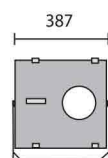

PHR STILO

Scx PHR STILO 154	0,148m ²
Scx PHR STILO 104	0,148m ²
Scx PHR STILO 404	0,180m ²
Scx PHR STILO 1004	0,180m ²
Poids maxi équipé 400W	13,1 Kg

PHR 154 IR

PHR 1001

PHR 104

PHR 154

PHR 404

220