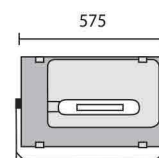

PHR STILO

Scx PHR STILO 154	0,148m ²
Scx PHR STILO 104	0,148m ²
Scx PHR STILO 404	0,180m ²
Scx PHR STILO 1004	0,180m ²
Poids maxi équipé 400W	13,1 Kg

PHR 154 IR

PHR 1001

PHR 104

PHR 154

PHR 404

220