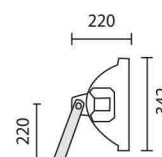

PHR STILO

Scx PHR STILO 154	0,148m ²
Scx PHR STILO 104	0,148m ²
Scx PHR STILO 404	0,180m ²
Scx PHR STILO 1004	0,180m ²
Poids maxi équipé 400W	13,1 Kg

PHR 154 IR

PHR 1001

PHR 104

PHR 154

PHR 404

220