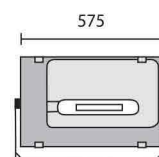

PHR STILO

Scx PHR STILO 154	0,148m ²
Scx PHR STILO 104	0,148m ²
Scx PHR STILO 404	0,180m ²
Scx PHR STILO 1004	0,180m ²
Poids maxi équipé 400W	13,1 Kg

PHR 154 IR

PHR 1001

PHR 104

PHR 154

PHR 404

220