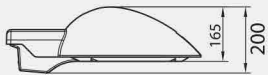

▶ Gamme **Fonctionnel Décoratif**