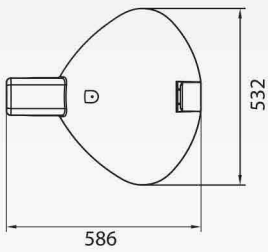

PECHINA MIDI/ MINI

▶ Gamme **Fonctionnel Décoratif**