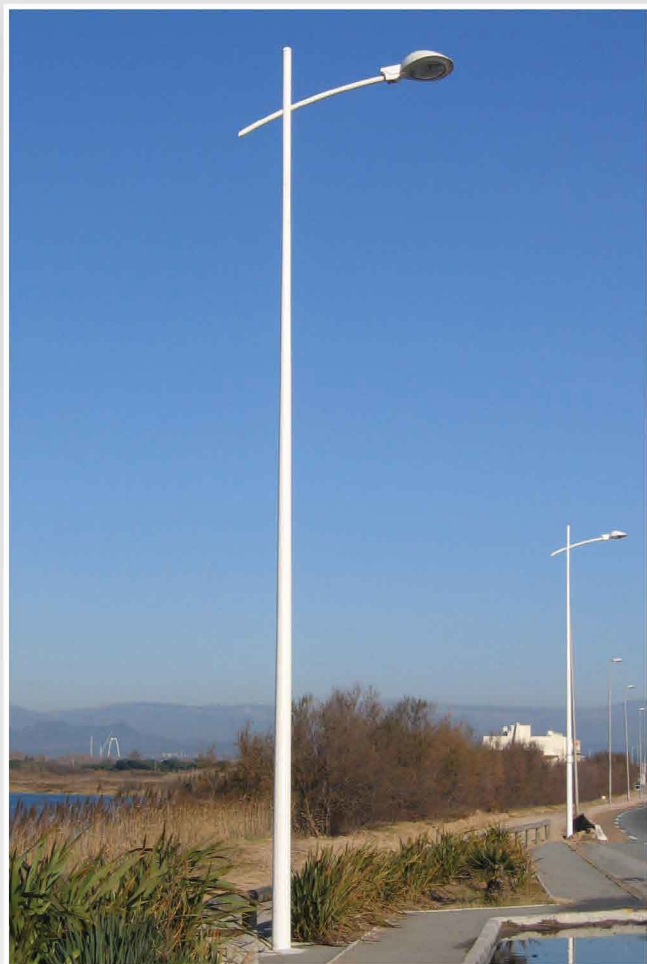

PECHINA MINI optique LED

PECHINA
PECHINA

► Gamme Fonctionnel Décoratif

i DESCRIPTIF

Corps et capot en aluminium injecté, équipement incorporé, disponible en 2 tailles. Optique LED GLARE CONTROL anti-éblouissant ou lampe à décharge, vasque verre plat ou verre bombé équipement électronique ECOTRONIC garantie 5 ans. Optique LED garantie 5 ans, option protection surtension EPROTEC 15KA.

Optique : Type Q Asymétrique longitudinal ou Type A Asymétrique frontal
LED Type DS symétrique ou Type A Asymétrique frontal

Fixation : PECHINA MIDI Top de mât et crosse 60mm long 100mm
PECHINA MINI Top de mât 60x100mm et crosse 49x100mm