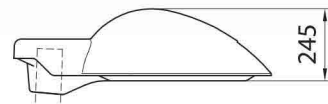

▶ Gamme **Fonctionnel Décoratif**