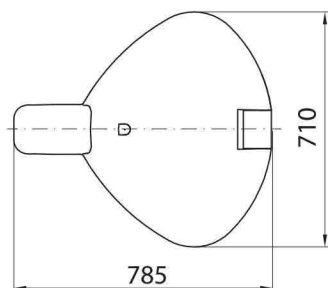

PECHINA MIDI/ MINI

▶ Gamme **Fonctionnel Décoratif**