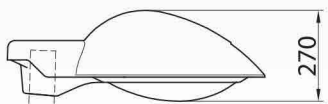

▶ Gamme **Fonctionnel Décoratif**