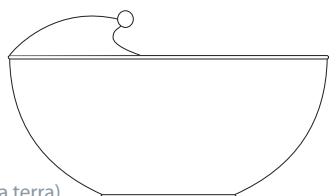

# Fioriere

design Gregorio Ravaioli

Ø850

485

425

485

064

Greg (vers. da terra)