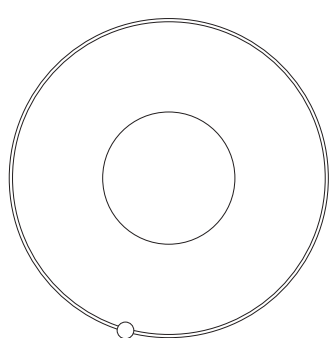

# Fioriere

design Gregorio Ravaioli

Ø850

485

425

485

064

Greg (vers. da terra)

## Greg

**Fioriera in fusione di ghisa UNI EN 1561, chiusa inferiormente e dotata di elementi decorativi. La base presenta un foro opportunamente dimensionato per consentire un adeguato drenaggio del terreno inseritovi.**

**Peso 90 kg** (vers. da terra)

**Peso 63 kg** (vers. da parete)