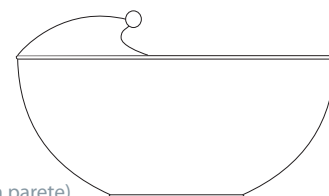

# Fioriere

design Gregorio Ravaioli

Ø850

485

425

485

064

Greg (vers. da terra)