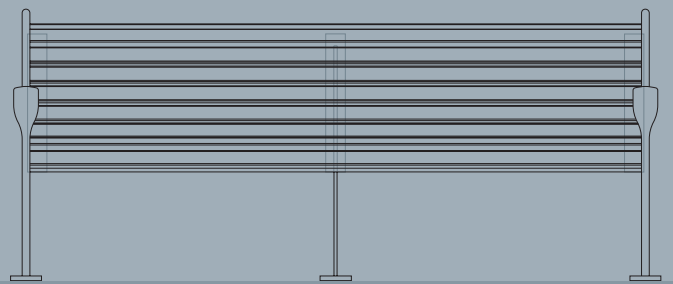

Range of Park benches made up of: lateral frames in iron casting UNI EN 1561; twenty-nine (mod. Ameba) or sixteen (mod. Ameba/s) Iroko wooden laths, impregnated with protective fungicides, available in two different lengths (1500mm and 2000mm); steel tie to allow fastening. The laths may be painted in the colour requested. Circle-shaped plate at the end of the cast-iron lateral components allow the bench to be fastened to the ground by means of expansion bolts. The bench will be delivered disassembled and the simple assembling operations shall be effected by the customer.

Gamme de bancs composés de: supports latéraux en moulage de fonte UNI EN 1561; vingt-neuf (mod. Ameba) ou seize (mod. Ameba/s) lisses en bois Iroko, imprégnées d'un traitement anticryptogamique et antiparasite et livrables en deux longueurs diverses (1500 et 2000mm); tirant en acier permettant le fixage. Les lisses peuvent être éventuellement vernissées dans la couleur requise. Des semelles d'une forme circulaire placées à l'extrémité des supports latéraux en fonte consentent le fixage au sol moyennant des vis à expansion. Ces bancs sont livrés désassemblés et le client même devra pourvoir aux simples opérations d'assemblage.

Peso 230 kg (mod. Ameba 1500) | **288 kg** (mod. Ameba 2000)

Peso 125 kg (mod. Ameba-s 1500) | **156 kg** (mod. Ameba-s 2000)

051

Ameba

Ameba-s

Panchine e panche

1.367 ▶

900