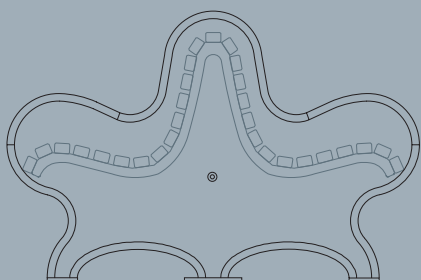

Panchine e panche

design Atelier Mendini

050

Ameba

Gamma di panchine formate da: laterali in fusione di ghisa UNI EN 1561; ventinove (mod. Ameba) o sedici (mod. Ameba/s) listelli in legno d'iroko trattato con impregnanti a funzione anticrittogamica e antiparassitaria e disponibili in due differenti lunghezze (1500 e 2000 mm); tirante in acciaio per permettere il fissaggio. I listelli possono essere verniciati nel colore richiesto. All'estremità dei laterali in ghisa sono predisposte piastre a forma circolare, predisposte di fori per il fissaggio al terreno tramite fisher. La panchina viene consegnata smontata e sarà cura del cliente provvedere alle semplici operazioni di montaggio.

Range of Park benches made up of: lateral frames in iron casting UNI EN 1561; twenty-nine (mod. Ameba) or sixteen (mod. Ameba/s) Iroko wooden laths, impregnated with protective fungicides, available in two different lengths (1500mm and 2000mm); steel tie to allow fastening. The laths may be painted in the colour requested. Circle-shaped plate at the end of the cast-iron lateral components allow the bench to be fastened to the ground by means of expansion bolts. The bench will be delivered disassembled and the simple assembling operations shall be effected by the customer.

Peso 230 kg (mod. Ameba 1500) | **288 kg** (mod. Ameba 2000)

Peso 125 kg (mod. Ameba-s 1500) | **156 kg** (mod. Ameba-s 2000)

051

Ameba

Ameba-s

Panchine e panche

1.367 ▶

900