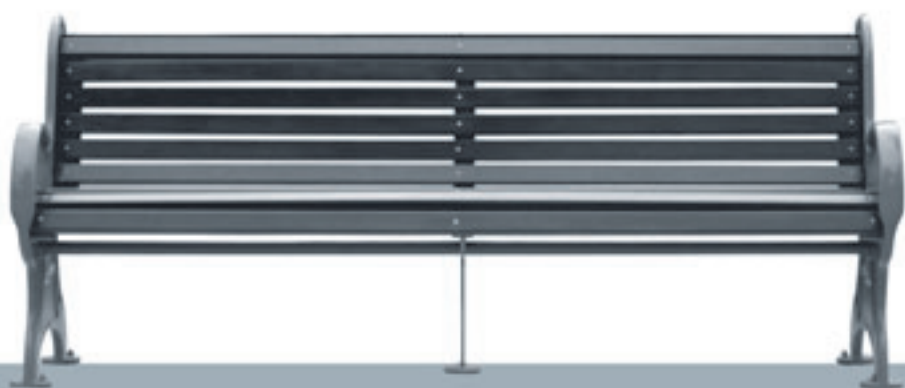

Panchine e panche

design Atelier Mendini

050

Ameba

Gamma di panchine formate da: laterali in fusione di ghisa UNI EN 1561; ventinove (mod. Ameba) o sedici (mod. Ameba/s) listelli in legno d'iroko trattato con impregnanti a funzione anticrittogamica e antiparassitaria e disponibili in due differenti lunghezze (1500 e 2000 mm); tirante in acciaio per permettere il fissaggio. I listelli possono essere verniciati nel colore richiesto. All'estremità dei laterali in ghisa sono predisposte piastre a forma circolare, predisposte di fori per il fissaggio al terreno tramite fisher. La panchina viene consegnata smontata e sarà cura del cliente provvedere alle semplici operazioni di montaggio.

Range of Park benches made up of: lateral frames in iron casting UNI EN 1561; twenty-nine (mod. Ameba) or sixteen (mod. Ameba/s) Iroko wooden laths, impregnated with protective fungicides, available in two different lengths (1500mm and 2000mm); steel tie to allow fastening. The laths may be painted in the colour requested. Circle-shaped plate at the end of the cast-iron lateral components allow the bench to be fastened to the ground by means of expansion bolts. The bench will be delivered disassembled and the simple assembling operations shall be effected by the customer.

Gamme de bancs composés de: supports latéraux en moulage de fonte UNI EN 1561; vingt-neuf (mod. Ameba) ou seize (mod. Ameba/s) lisses en bois Iroko, imprégnées d'un traitement anticryptogamique et antiparasite et livrables en deux longueurs diverses (1500 et 2000mm); tirant en acier permettant le fixage. Les lisses peuvent être éventuellement vernissées dans la couleur requise. Des semelles d'une forme circulaire placées à l'extrémité des supports latéraux en fonte consentent le fixage au sol moyennant des vis à expansion. Ces bancs sont livrés désassemblés et le client même devra pourvoir aux simples opérations d'assemblage.