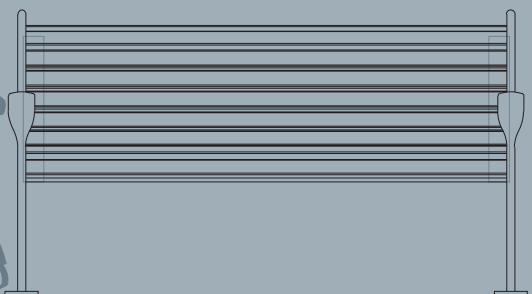

1.580 ▶

2.080 ▶