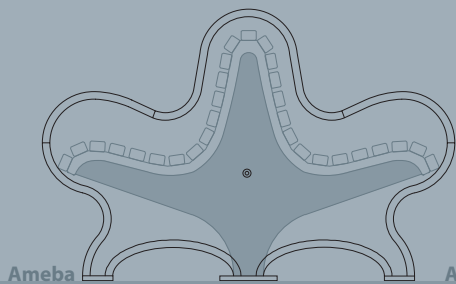

Range of Park benches made up of: lateral frames in iron casting UNI EN 1561; twenty-nine (mod. Ameba) or sixteen (mod. Ameba/s) Iroko wooden laths, impregnated with protective fungicides, available in two different lengths (1500mm and 2000mm); steel tie to allow fastening. The laths may be painted in the colour requested. Circle-shaped plate at the end of the cast-iron lateral components allow the bench to be fastened to the ground by means of expansion bolts. The bench will be delivered disassembled and the simple assembling operations shall be effected by the customer.

Gamme de bancs composés de: supports latéraux en moulage de fonte UNI EN 1561; vingt-neuf (mod. Ameba) ou seize (mod. Ameba/s) lisses en bois Iroko, imprégnées d'un traitement anticryptogamique et antiparasite et livrables en deux longueurs diverses (1500 et 2000mm); tirant en acier permettant le fixage. Les lisses peuvent être éventuellement vernissées dans la couleur requise. Des semelles d'une forme circulaire placées à l'extrémité des supports latéraux en fonte consentent le fixage au sol moyennant des vis à expansion. Ces bancs sont livrés désassemblés et le client même devra pourvoir aux simples opérations d'assemblage.

Peso 230 kg (mod. Ameba 1500) | **288 kg** (mod. Ameba 2000)

Peso 125 kg (mod. Ameba-s 1500) | **156 kg** (mod. Ameba-s 2000)

051

Ameba

Ameba-s

Panchine e panche

1.367 ▶

900