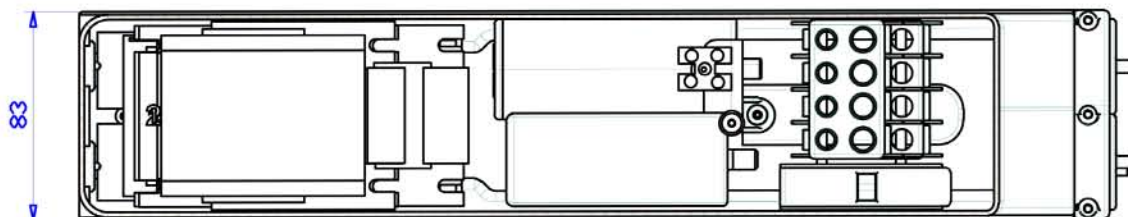

COFFRET M6 - CLASSE II - IP54

Platine sous coffret CLASSE II pour lampe de 35 à 150w IM et 50 à 150wSHP

Référence  
M650HP  
M670HP  
M6100HP  
M6150HP  
M635IM  
M670IM  
M6150IM

Désignation  
Coffret M6 + platine 50wSHP  
Coffret M6 + platine 70wSHP/IME27  
Coffret M6 + platine 100wSHP/IME27/E40  
Coffret M6 + platine 150wSHP/IME27/E40  
Coffret M6 + platine 35w IM/CDMT  
Coffret M6 + platine 70wIM/CDMT  
Coffret M6 + platine 150wIM/CDMT