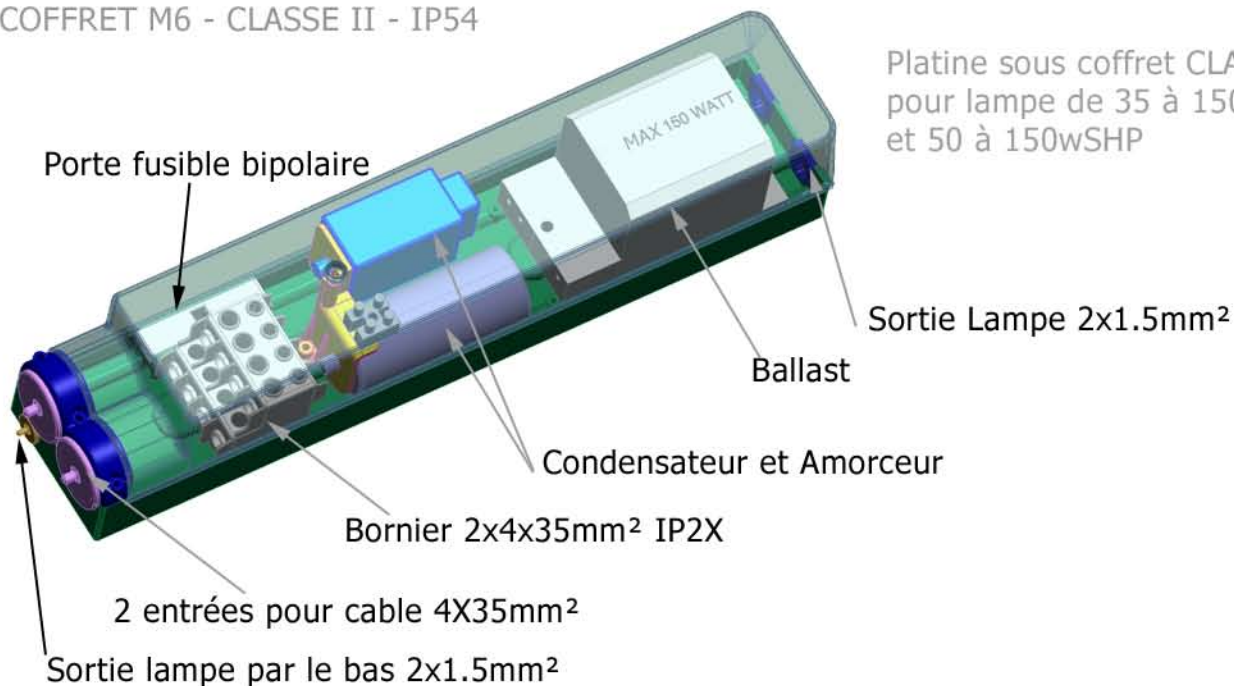

COFFRET M6 - CLASSE II - IP54

Platine sous coffret CLASSE II pour lampe de 35 à 150w IM et 50 à 150wSHP

Référence
M650HP
M670HP
M6100HP
M6150HP
M635IM
M670IM
M6150IM

Désignation
Coffret M6 + platine 50wSHP
Coffret M6 + platine 70wSHP/IME27
Coffret M6 + platine 100wSHP/IME27/E40
Coffret M6 + platine 150wSHP/IME27/E40
Coffret M6 + platine 35w IM/CDMT
Coffret M6 + platine 70wIM/CDMT
Coffret M6 + platine 150wIM/CDMT