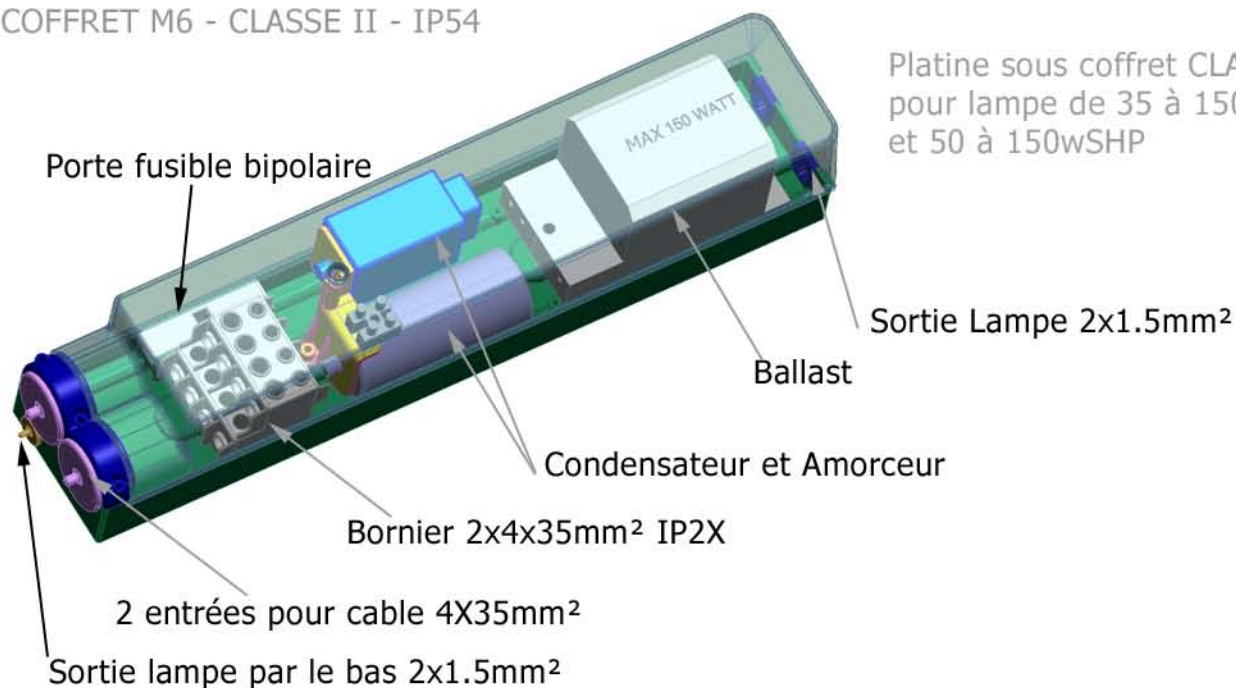

COFFRET M6 - CLASSE II - IP54

Platine sous coffret CLASSE II pour lampe de 35 à 150w IM et 50 à 150wSHP

Référence  
M650HP  
M670HP  
M6100HP  
M6150HP  
M635IM  
M670IM  
M6150IM

Désignation  
Coffret M6 + platine 50wSHP  
Coffret M6 + platine 70wSHP/IME27  
Coffret M6 + platine 100wSHP/IME27/E40  
Coffret M6 + platine 150wSHP/IME27/E40  
Coffret M6 + platine 35w IM/CDMT  
Coffret M6 + platine 70wIM/CDMT  
Coffret M6 + platine 150wIM/CDMT