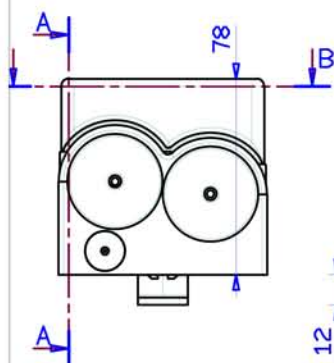

COFFRET M6 - CLASSE II - IP54

Platine sous coffret CLASSE II pour lampe de 35 à 150w IM et 50 à 150wSHP

Référence  
M650HP  
M670HP  
M6100HP  
M6150HP  
M635IM  
M670IM  
M6150IM

Désignation  
Coffret M6 + platine 50wSHP  
Coffret M6 + platine 70wSHP/IME27  
Coffret M6 + platine 100wSHP/IME27/E40  
Coffret M6 + platine 150wSHP/IME27/E40  
Coffret M6 + platine 35w IM/CDMT  
Coffret M6 + platine 70wIM/CDMT  
Coffret M6 + platine 150wIM/CDMT