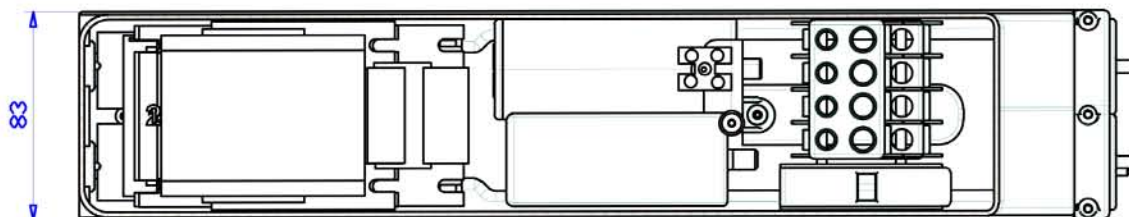

COFFRET M6 - CLASSE II - IP54

Platine sous coffret CLASSE II pour lampe de 35 à 150w IM et 50 à 150wSHP

Référence
M650HP
M670HP
M6100HP
M6150HP
M635IM
M670IM
M6150IM

Désignation
Coffret M6 + platine 50wSHP
Coffret M6 + platine 70wSHP/IME27
Coffret M6 + platine 100wSHP/IME27/E40
Coffret M6 + platine 150wSHP/IME27/E40
Coffret M6 + platine 35w IM/CDMT
Coffret M6 + platine 70wIM/CDMT
Coffret M6 + platine 150wIM/CDMT