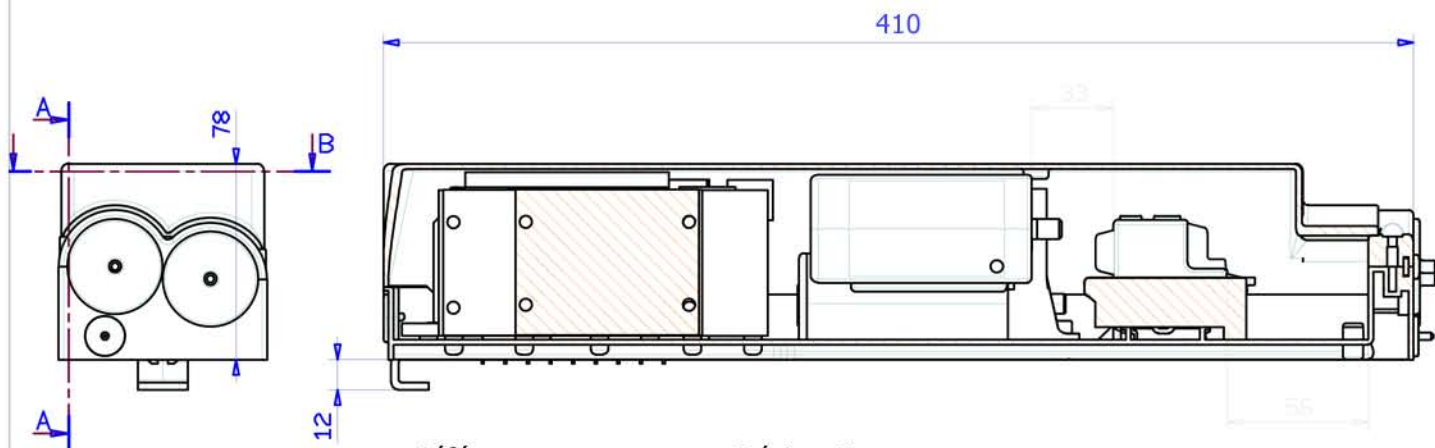

COFFRET M6 - CLASSE II - IP54

Platine sous coffret CLASSE II pour lampe de 35 à 150w IM et 50 à 150wSHP

Référence
M650HP
M670HP
M6100HP
M6150HP
M635IM
M670IM
M6150IM

Désignation
Coffret M6 + platine 50wSHP
Coffret M6 + platine 70wSHP/IME27
Coffret M6 + platine 100wSHP/IME27/E40
Coffret M6 + platine 150wSHP/IME27/E40
Coffret M6 + platine 35w IM/CDMT
Coffret M6 + platine 70wIM/CDMT
Coffret M6 + platine 150wIM/CDMT