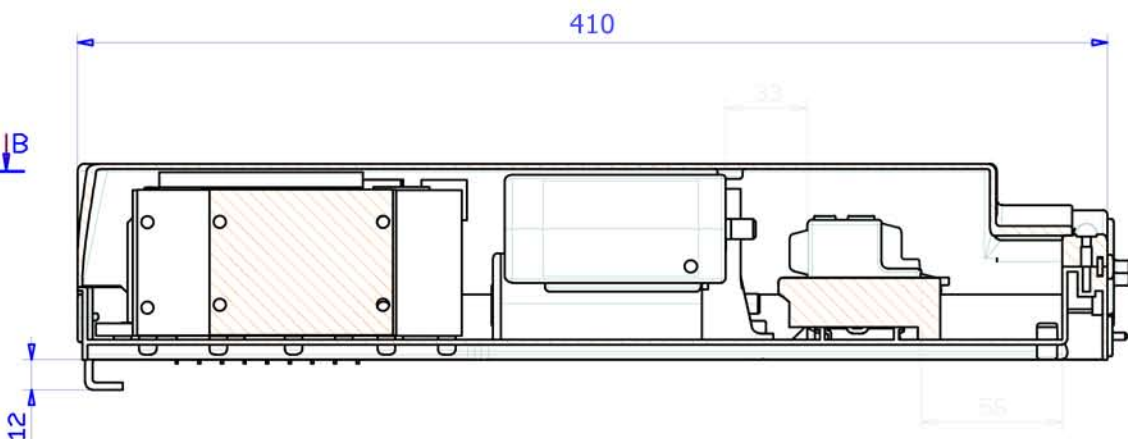

COFFRET M6 - CLASSE II - IP54

Platine sous coffret CLASSE II pour lampe de 35 à 150w IM et 50 à 150wSHP

Référence  
M650HP  
M670HP  
M6100HP  
M6150HP  
M635IM  
M670IM  
M6150IM

Désignation  
Coffret M6 + platine 50wSHP  
Coffret M6 + platine 70wSHP/IME27  
Coffret M6 + platine 100wSHP/IME27/E40  
Coffret M6 + platine 150wSHP/IME27/E40  
Coffret M6 + platine 35w IM/CDMT  
Coffret M6 + platine 70wIM/CDMT  
Coffret M6 + platine 150wIM/CDMT