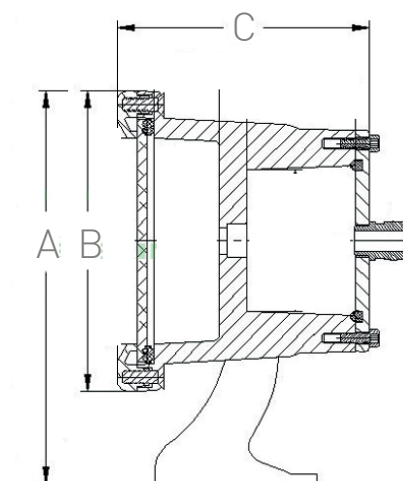

Prescription

- Corps en aluminium injecté et thermolaqué GRIS 400 Sablé
- Fermeture en verre IK 07
- Visserie en Inox 316L
- Alimentation 24v DC ou 230v 50Hz (LUX55 MIDI)
- Dimmable de 0 à 100% sans flickage (version 24v DC)
- Régulateur de tension et de courant intégrés empêchant les surchauffes
- Luminaire IP65 Classe 3 (version 24v DC) Classe 2 (version 230v)
- Presse étoupe INOX et câble souple 2x1,5² long 1 mètre
- Moteur Led composé de 3, 6 ou 9 Led CREE 2 Watts
- IRC >70, 3000, 4000 ou 5000°K
- Optique parabolique angle 10 / 30 /45°
- Livré pré-câblé avec 100cm de câble, 2x1,5²

Dimension en mm

MIDI : A 185 - B 158 - C 100 - D 105

MINI : A 145 - B 127 - C 83 - D 80

MICRO : A 120 - B 88 - C 80 - D 75

Équipement de série

- Précâblé câble 100cm
- Alimentation 24v tension constante
- Garantie 5 ans

Dimension en mm

MIDI :
A 185 - B 158 - C 100 - D 105

MINI :
A 145 - B 127 - C 83 - D 80

MICRO :
A 120 - B 88 - C 80 - D 75