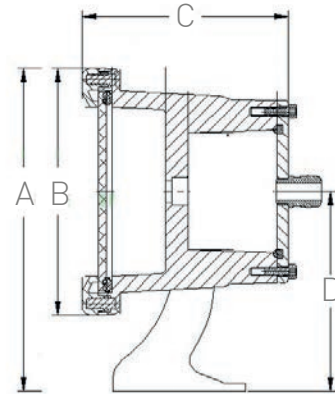

LUX 55 MICRO	LUX 55 MINI	LUX 55 MIDI
Optique 3 LED / 24v DC	Optique 6 LED / 24v DC	Optique 9 LED 24v DC ou 230V AC
70 000 H / L80B20	70 000 H / L80B20	50 000 H / L80B20
6 Watts / 630 Lumens	12 Watts / 1261 Lumens	27 Watts / 2430 Lumens
Optique 10 / 30 / 45°	Optique 10 / 30 / 45°	Optique 10 / 30 / 45°

Dimension en mm

MIDI :
A 185 - B 158 - C 100 - D 105

MINI :
A 145 - B 127 - C 83 - D 80

MICRO :
A 120 - B 88 - C 80 - D 75