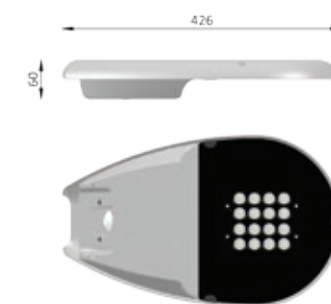

# FOGLIA MICRO - MINI - MIDI

ÉCLAIRAGE FONCTIONNEL DECO

Applique murale **FOGLIA**

Collection **FOGLIA**  
Hauteur de 4 à 12 mètres

PASO

TAMPA

RENOZ

NASH

TOLEDO

SPARK

**FOGLIA** MINI et PASO

DONNÉES TECHNIQUES	FOGLIA MICRO	FOGLIA MINI	FOGLIA MIDI
Nombre de LED's	16	De 16 à 48	De 16 à 80
Courant nominal, mA	de 350 à 700 mA	de 350 à 700 mA	de 350 à 700 mA
Puissance (W)	de 17 à 35 Watts	de 18 à 102 Watts	de 18 à 180 Watts
Flux lumineux, Lm	de 2040 à 3850	de 2040 à 11220	de 2040 à 19800
Efficacité (lm/W)	de 110 à 120	de 110 à 120	de 110 à 120
Facteur de puissance, PF	0,95	0,95	0,95
Température de couleur, K	3000 / 4000 / 5700°K	3000 / 4000 / 5700°K	3000 / 4000 / 5700°K
Indice de rendu des couleurs	>70 (en option >80)	>70 (en option >80)	>70 (en option >80)
Température de fonctionnement°C	de -40 à +50°C	de -40 à +50°C	de -40 à +50°C
Indice de protection général	IP66	IP66	IP66
Résistance à l'impact de la vitre	IK09	IK09	IK09
Classe Electrique	I ou II	I ou II	I ou II
Pilotage du luminaire	Radio Fréquence/GSM/1-10V DALI	Radio Fréquence/GSM/1-10V DALI	Radio Fréquence/GSM/1-10V DALI
Matériaux du corps	Aluminium moulé sous pression	Aluminium moulé sous pression	Aluminium moulé sous pression
Réduction de puissance	Philips LP ou FP	Philips LP ou FP	Philips LP ou FP
Protection surtension, kV	I = 10kV; II = 8kV + SPD	I = 10kV; II = 8kV + SPD	I = 10kV; II = 8kV + SPD
Montage crosse et top, mm	48 ou 60 mm	48 ou 60 mm	48 ou 60 mm
Garantie flux lumineux	5 ans (option 7 et 10 ans)	5 ans (option 7 et 10 ans)	5 ans (option 7 et 10 ans)
Durée de vie	>100.000 heures	>100.000 heures	>100.000 heures
Taux de mortalité des LED	L90B20	L90B20	L90B20
Poids (maximum)	2,8 Kg	5,8 Kg	7,5 Kg
Surface au vent (Scx)	0,02m <sup>2</sup>	0,03m <sup>2</sup>	0,04m <sup>2</sup>

### FOGLIA MICRO