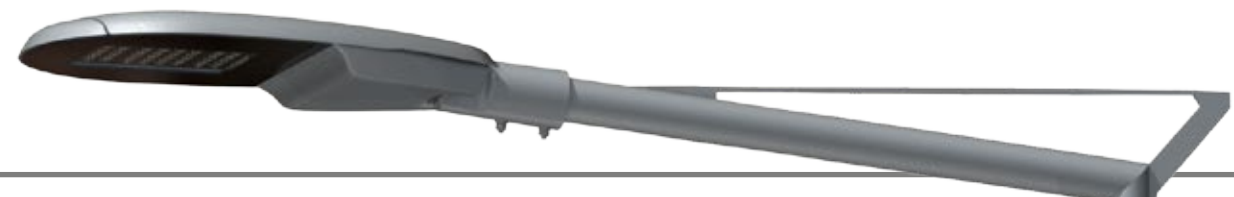

FOGLIA MICRO - MINI - MIDI

ÉCLAIRAGE FONCTIONNEL DECO