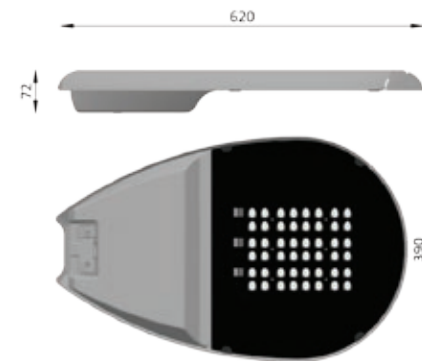

FOGLIA MINI