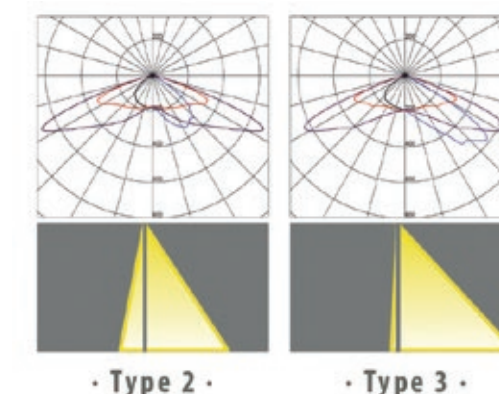

FOGLIA MINI