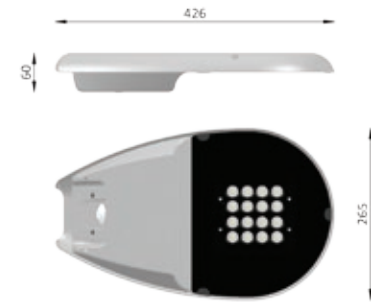

FOGLIA MICRO - MINI - MIDI

ÉCLAIRAGE FONCTIONNEL DECO

► Prescription

- Corps et capot en aluminium injecté
- Traitement peinture qualité bords de mer de série
- Vasque de fermeture en verre sécurit IK09
- IP66 complet, Classe 2
- Alimentation incorporée Philips Xitanium
- Montage top et crose 49/60mm
- Orientation top de 0 à +15°
- Moteur Led haute efficacité de 110 à 120 lumens par Watt
- Protection thermique et contre les surtensions jusqu'à 10Kv
- Protection contre les décharges d'électricité statique (ESD)
- Led de haute qualité avec IRC >70
- Durée de vie 100 000 heures L90B20 à 25°C
- Contrôle constant du flux lumineux
- Garantie performance 5 ans

► Hauteur de feu

- FOGLIA Micro : 3 à 5 mètres
- FOGLIA Mini : 4 à 8 mètres
- FOGLIA Midi : 8 à 12 mètres

► Équipement de série

- Alimentation Philips Xitanium Full
- Protection surtension 6Kv
- Protection contre les ESD
- Contrôle constant du flux
- Peinture bords de mer RAL 9006 Texturé
- Garantie 5 ans

► Équipement en option

- Changement de couleur suivant gamme RAL
- Paramétrage alimentation sur mesure
- Protection surtension 10Kv

FOGLIA MICRO