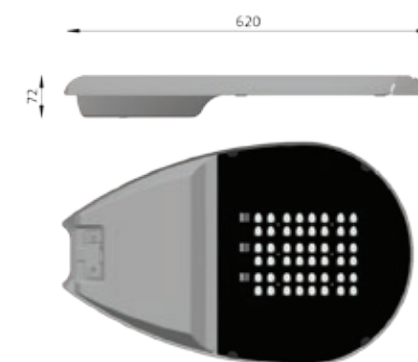

FOGLIA MINI