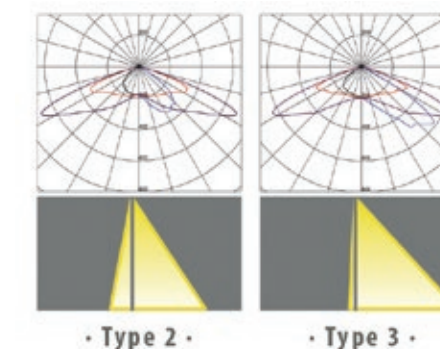

TOLEDO

SPARK

**FOGLIA** MINI et PASO

DONNÉES TECHNIQUES	FOGLIA MICRO	FOGLIA MINI	FOGLIA MIDI
Nombre de LED's	16	De 16 à 48	De 16 à 80
Courant nominal, mA	de 350 à 700 mA	de 350 à 700 mA	de 350 à 700 mA
Puissance (W)	de 17 à 35 Watts	de 18 à 102 Watts	de 18 à 180 Watts
Flux lumineux, Lm	de 2040 à 3850	de 2040 à 11220	de 2040 à 19800
Efficacité (lm/W)	de 110 à 120	de 110 à 120	de 110 à 120
Facteur de puissance, PF	0,95	0,95	0,95
Température de couleur, K	3000 / 4000 / 5700°K	3000 / 4000 / 5700°K	3000 / 4000 / 5700°K
Indice de rendu des couleurs	>70 (en option >80)	>70 (en option >80)	>70 (en option >80)
Température de fonctionnement°C	de -40 à +50°C	de -40 à +50°C	de -40 à +50°C
Indice de protection général	IP66	IP66	IP66
Résistance à l'impact de la vitre	IK09	IK09	IK09
Classe Electrique	I ou II	I ou II	I ou II
Pilotage du luminaire	Radio Fréquence/GSM/1-10V DALI	Radio Fréquence/GSM/1-10V DALI	Radio Fréquence/GSM/1-10V DALI
Matériaux du corps	Aluminium moulé sous pression	Aluminium moulé sous pression	Aluminium moulé sous pression
Réduction de puissance	Philips LP ou FP	Philips LP ou FP	Philips LP ou FP
Protection surtension, kV	I = 10kV; II = 8kV + SPD	I = 10kV; II = 8kV + SPD	I = 10kV; II = 8kV + SPD
Montage crosse et top, mm	48 ou 60 mm	48 ou 60 mm	48 ou 60 mm
Garantie flux lumineux	5 ans (option 7 et 10 ans)	5 ans (option 7 et 10 ans)	5 ans (option 7 et 10 ans)
Durée de vie	>100.000 heures	>100.000 heures	>100.000 heures
Taux de mortalité des LED	L90B20	L90B20	L90B20
Poids (maximum)	2,8 Kg	5,8 Kg	7,5 Kg
Surface au vent (Scx)	0,02m <sup>2</sup>	0,03m <sup>2</sup>	0,04m <sup>2</sup>

### FOGLIA MICRO