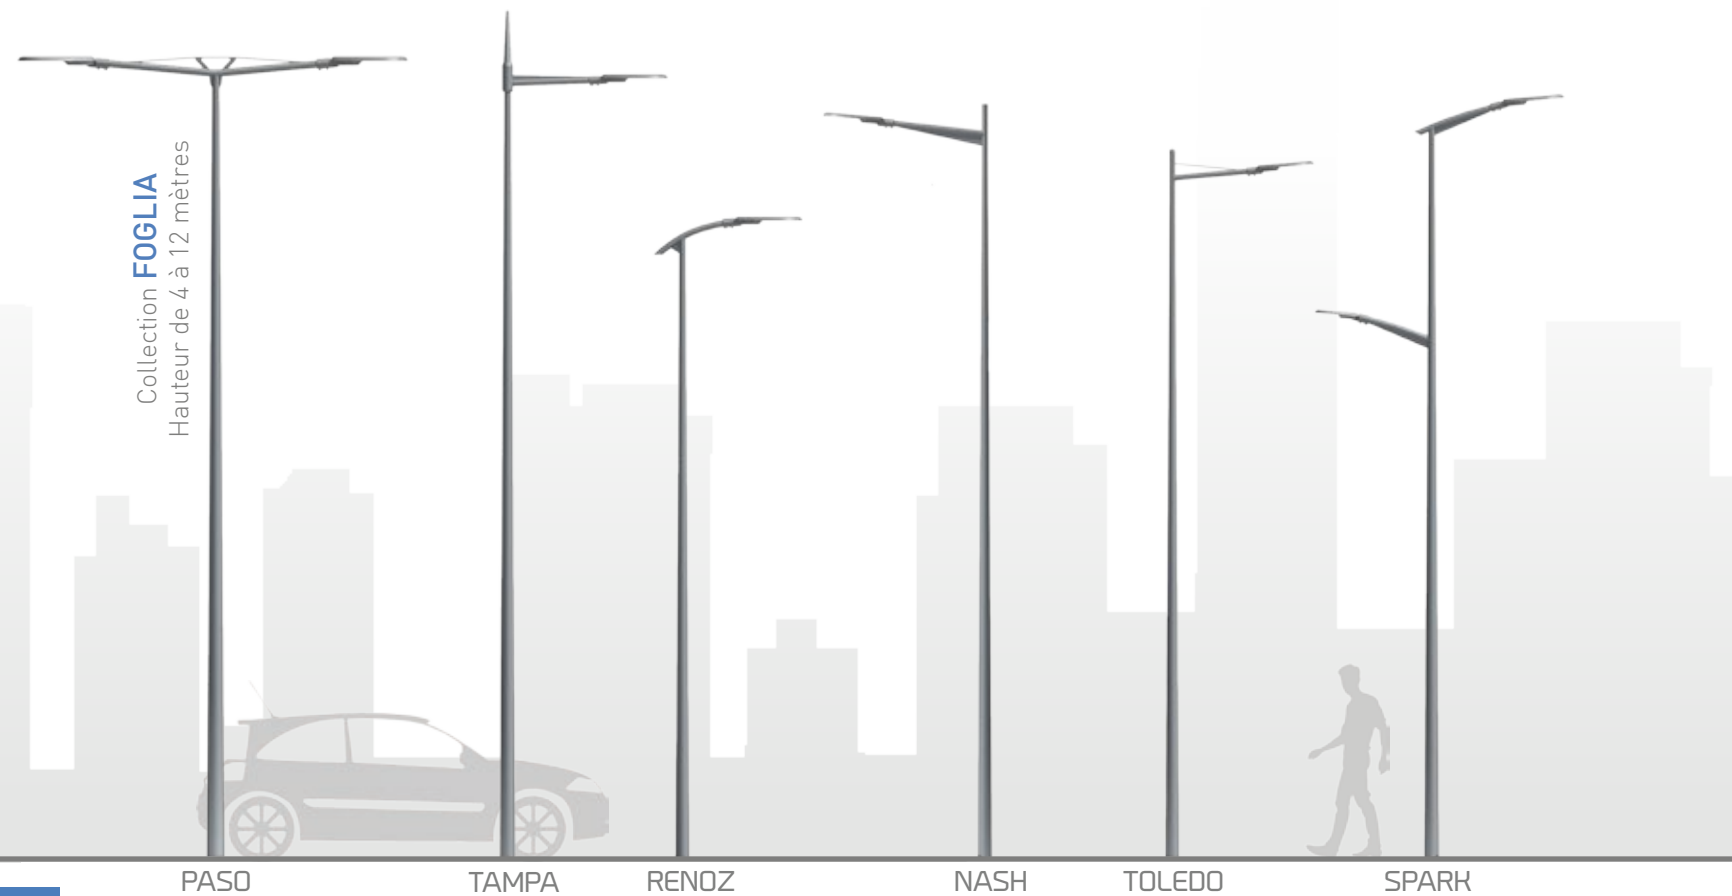

## FOGLIA MIDI

Ensemble mât et crose FOGLIA

FOGLIA MICRO	FOGLIA MINI	FOGLIA MIDI
de 17 à 35 Watts	de 18 à 102 Watts	de 18 à 180 Watts
de 2040 à 3850 Lumens	de 2040 à 11220 Lumens	de 2040 à 19800 Lumens

Données techniques Page 188

# FOGLIA MICRO - MINI - MIDI

ÉCLAIRAGE FONCTIONNEL DECO

Applique murale **FOGLIA**

Collection **FOGLIA**  
Hauteur de 4 à 12 mètres

PASO

TAMPA

RENOZ

NASH